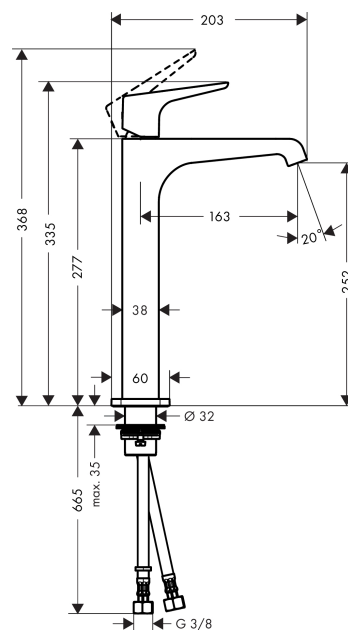

AXOR Citterio E

Einhebel-Waschtischmischer 250 mit Hebelgriff ohne Zugstange für Waschschüsseln

Oberflächen: **chrom** Artikelnummer: **36113000**

Beschreibung

Merkmale

- ComfortZone 250
- Ausladung 163 mm
- Laminarstrahl
- Durchflussmenge: 5 l/min
- Keramikmischsystem
- Temperaturbegrenzung einstellbar
- unverschleißbares Siebventil
- für Durchlauferhitzer geeignet
- Anschlussart: G 3/8 Anschlussschläuche
- Anschlussgröße: DN15
- P-IX 28578/IO

Technologie

Designpreise

reddot award 2015
winner

reddot award 2016
winner

Produktabbildung

Maßzeichnung

Durchflussdiagramm