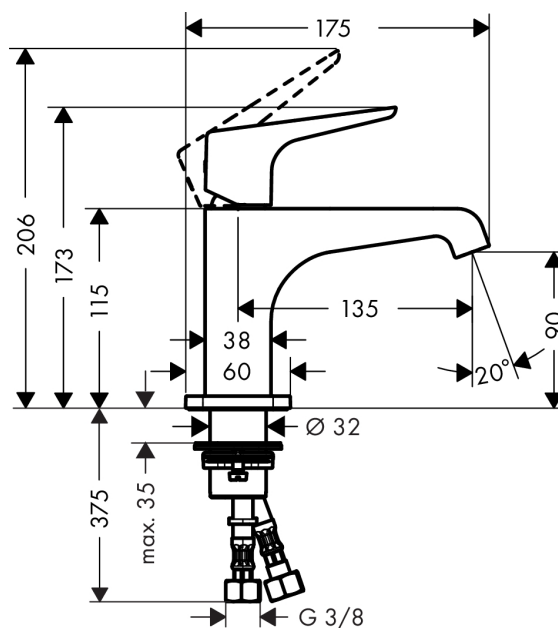

AXOR Citterio E

Einhebel-Waschtischmischer 90 mit Hebelgriff ohne Zugstange für Handwaschbecken

Oberflächen: **chrom** Artikelnummer: **36112000**

Beschreibung

Merkmale

- ComfortZone 90
- Ausladung 135 mm
- Laminarstrahl
- Durchflussmenge: 5 l/min
- Keramikmischsystem
- Temperaturbegrenzung einstellbar
- unverschleißbares Siebventil
- für Durchlauferhitzer geeignet
- Anschlussart: G 3/8 Anschlussschläuche
- Anschlussgröße: DN15
- P-IX 28578/IO

Technologie

Designpreise

reddot award 2015
winner

reddot award 2016
winner

Produktabbildung

Maßzeichnung

Durchflussdiagramm