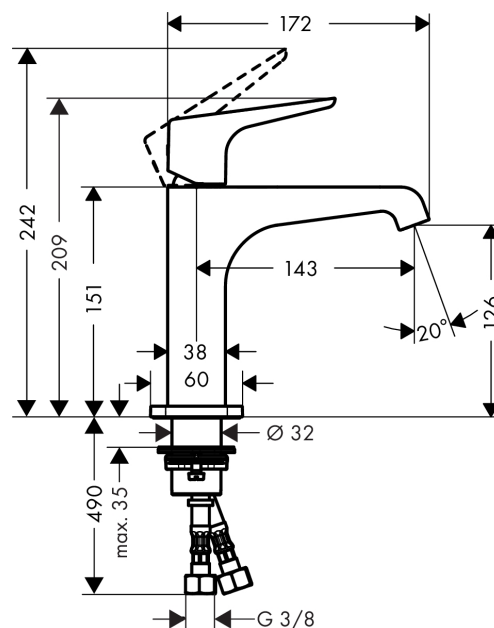

#### Merkmale

- ComfortZone 125
- Ausladung 143 mm
- Laminarstrahl
- Durchflussmenge: 5 l/min
- Keramikmischsystem
- Temperaturbegrenzung einstellbar
- unverschleißbares Siebventil
- für Durchlauferhitzer geeignet
- Anschlussart: G 3/8 Anschlussschläuche
- Anschlussgröße: DN15
- P-IX 28578/IO

### Produktabbildung

### Maßzeichnung