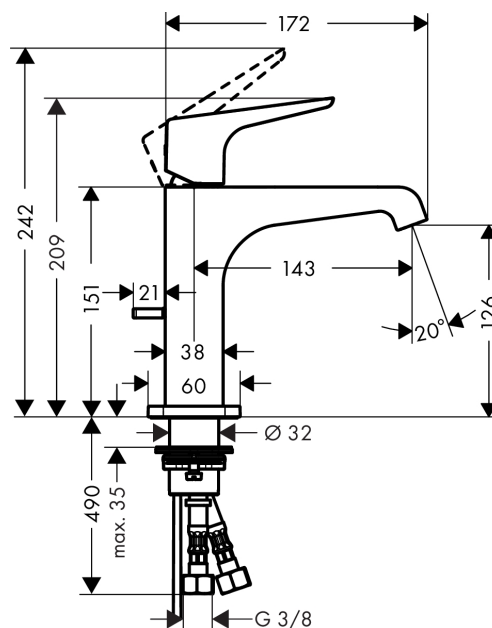

AXOR Citterio E

Einhebel-Waschtischmischer 125 mit Hebelgriff mit Zugstangen-Ablaufgarnitur

Oberflächen: **chrom** Artikelnummer: **36110000**

Beschreibung

Merkmale

- ComfortZone 125
- Ausladung 143 mm
- Laminarstrahl
- Durchflussmenge: 5 l/min
- Keramikmischsystem
- Temperaturbegrenzung einstellbar
- Zugstangen-Ablaufgarnitur G 1¼
- für Durchlauferhitzer geeignet
- Anschlussart: G ¾ Anschlussschläuche
- Anschlussgröße: DN15
- P-IX 28578/IO

Technologie

Designpreise

reddot award 2015
winner

reddot award 2016
winner

Produktabbildung

Maßzeichnung

Durchflussdiagramm

① mit Durchflussbegrenzer
② ohne Durchflussbegrenzer