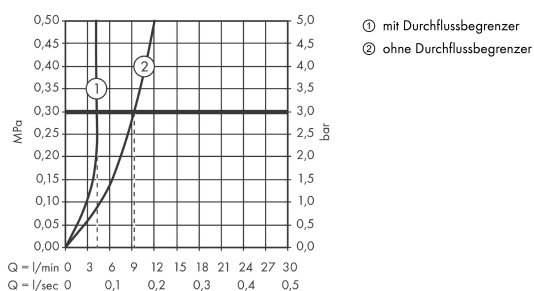

Technologie

Designpreise

Produktabbildung

Maßzeichnung

Durchflussdiagramm

AXOR Citterio E

3-Loch Waschtischarmatur Unterputz mit Rosetten für Wandmontage

Oberflächen: **chrom** Artikelnummer: **36107000**