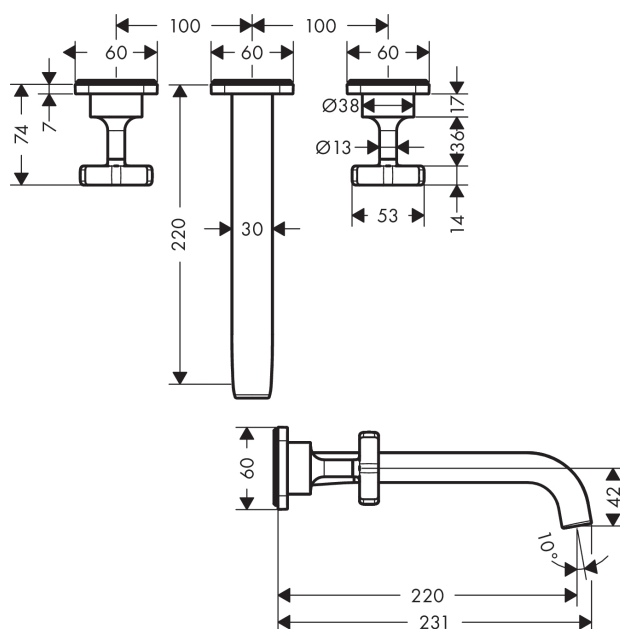

AXOR Citterio E

3-Loch Waschtischarmatur Unterputz mit Rosetten für Wandmontage

Oberflächen: **chrom** Artikelnummer: **36107000**

Beschreibung

Merkmale

- Ausladung 220 mm
- Laminarstrahl
- Durchflussmenge: 5 l/min
- Keramikventile heiß/ kalt 180°
- unverschleißbares Siebventil
- für Durchlauferhitzer geeignet
- Anschlussart: Grundkörper
- Anschlussgröße: DN15
- P-IX 28536/IO

Technologie

Designpreise

Produktabbildung

Maßzeichnung

Durchflussdiagramm

AXOR Citterio E

3-Loch Waschtischarmatur Unterputz mit Rosetten für Wandmontage

Oberflächen: **chrom** Artikelnummer: **36107000**

Einbaubeispiel