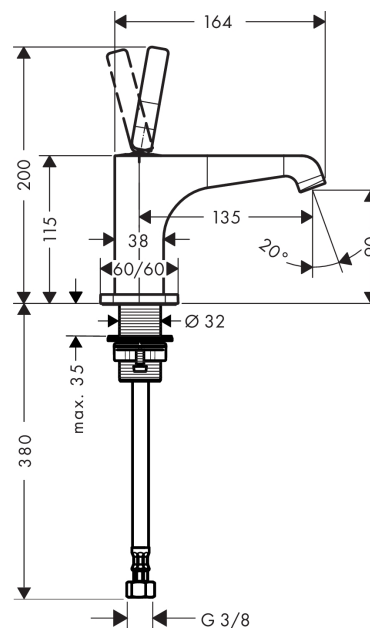

AXOR Citterio E

Standventil ohne Ablaufgarnitur

Oberflächen: **chrom** Artikelnummer: **36105000**

Beschreibung

Merkmale

- ComfortZone 90
- Ausladung 135 mm
- Laminarstrahl
- Durchflussmenge: 5 l/min
- Joystick-Keramikmischsystem
- nur für Kaltwasseranschluss
- unverschleißbares Siebventil
- Anschlussart: G 3/8 Anschluss Schlauch
- Anschlussgröße: DN15
- P-IX 28531/IO

Technologie

Designpreise

Produktabbildung

Maßzeichnung

Durchflussdiagramm