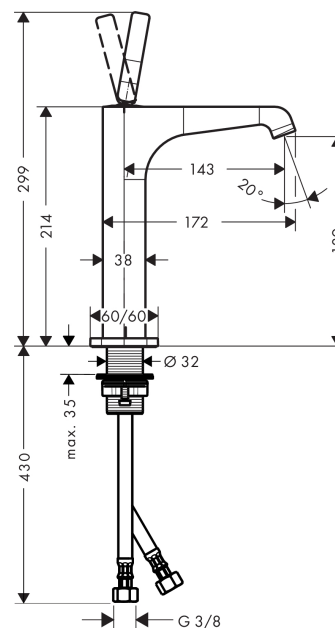

#### Merkmale

- ComfortZone 190
- Ausladung 143 mm
- Laminarstrahl
- Durchflussmenge: 5 l/min
- Joystick-Keramikmischsystem
- unverschleißbares Siebventil
- für Durchlauferhitzer geeignet
- Anschlussart: G 3/8 Anschlussschläuche
- Anschlussgröße: DN15
- P-IX 28532/IO

### Produktabbildung

### Maßzeichnung