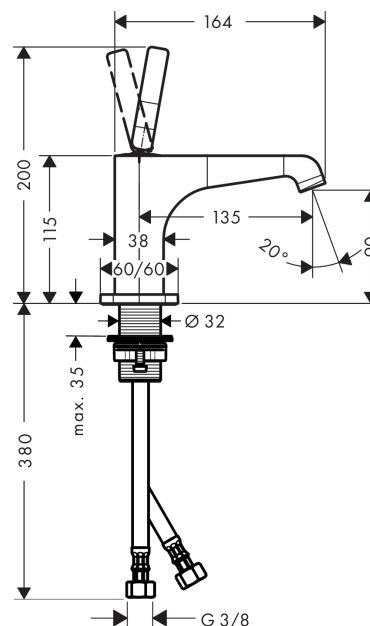

AXOR Citterio E

Einhebel-Waschtischmischer 90 ohne Zugstange für Handwaschbecken

Oberflächen: **chrom** Artikelnummer: **36102000**

Beschreibung

Merkmale

- ComfortZone 90
- Ausladung 135 mm
- Laminarstrahl
- Durchflussmenge: 5 l/min
- Joystick-Keramikmischsystem
- unverschleißbares Siebventil
- für Durchlauferhitzer geeignet
- Anschlussart: G 3/8 Anschlusschläuche
- Anschlussgröße: DN15
- P-IX 28532/IO

Technologie

Designpreise

Produktabbildung

Maßzeichnung

Durchflussdiagramm