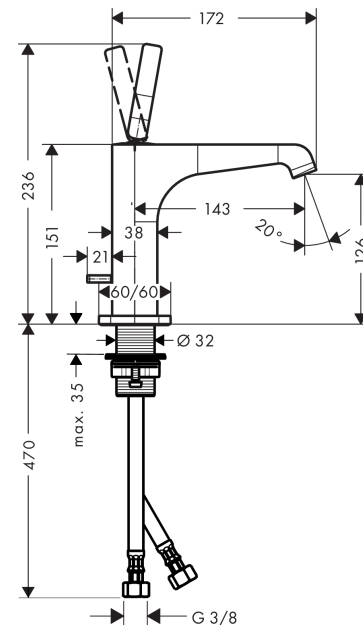

#### Merkmale

- ComfortZone 125
- Ausladung 143 mm
- Laminarstrahl
- Durchflussmenge: 5 l/min
- Joystick-Keramikmischsystem
- Zugstangen-Ablaufgarnitur G 1¼
- für Durchlauferhitzer geeignet
- Anschlussart: G ¾ Anschlusschläuche
- Anschlussgröße: DN15
- P-IX 28532/IO

### Produktabbildung

### Maßzeichnung