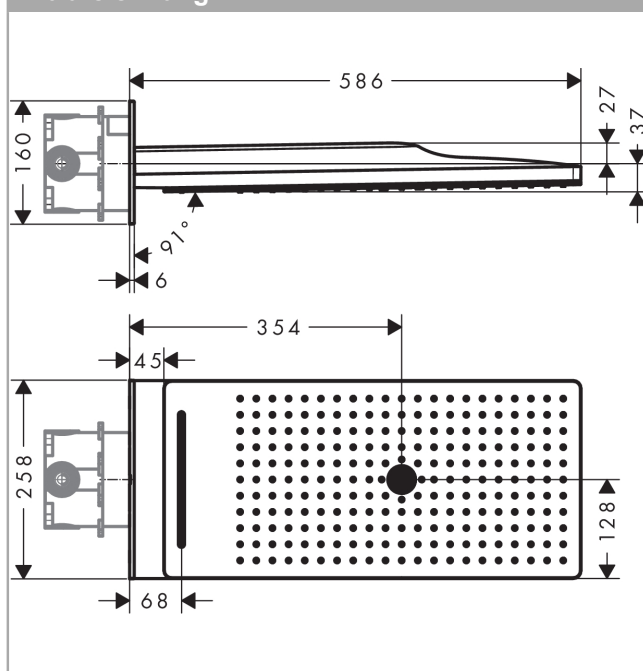

AXOR ShowerSolutions

Kopfbrause 250/580 3jet

Oberflächen: **chrom** Artikelnummer: **35283000**

Beschreibung

Merkmale

- Brausekopfgröße: 580 x 260 mm
- Strahlart: Rain, RainFlow, Mono
- Durchflussmenge Rain Strahl (bei 3 bar): 17 l/min
- Durchflussmenge Mono Strahl (bei 3 bar): 20 l/min
- Durchflussmenge RainFlow (bei 3 bar): 17 l/min
- vollverchromte Strahlscheibe
- Material Strahlscheibe: Metall
- Strahlscheibe zur Reinigung abnehmbar
- Montage: Wand Unterputz Installation auf iBox
- Anschlussgröße: DN15

Technologie

Produktabbildung

Maßzeichnung

Durchflussdiagramm

Die Verbrauchswerte wurden praxisnah mit den dazugehörigen Armaturen (Thermostat/Mischer/Unterputzventil) gemessen.