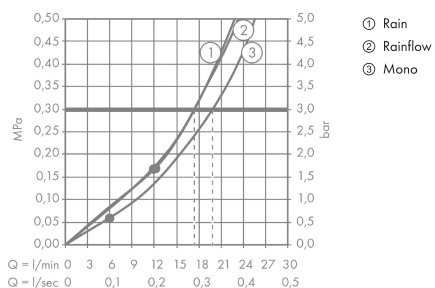

AXOR ShowerSolutions

Kopfbrause 250/580 3jet

Oberflächen: **chrom** Artikelnummer: **35283000**

Beschreibung

Merkmale

- Brausekopfgröße: 580 x 260 mm
- Strahlart: Rain, RainFlow, Mono
- Durchflussmenge Rain Strahl (bei 3 bar): 17 l/min
- Durchflussmenge Mono Strahl (bei 3 bar): 20 l/min
- Durchflussmenge RainFlow (bei 3 bar): 17 l/min
- vollverchromte Strahlscheibe
- Material Strahlscheibe: Metall
- Strahlscheibe zur Reinigung abnehmbar
- Montage: Wand Unterputz Installation auf iBox
- Anschlussgröße: DN15

Technologie

Produktabbildung

Maßzeichnung

Durchflussdiagramm

Die Verbrauchswerte wurden praxisnah mit den dazugehörigen Armaturen (Thermostat/Mischer/Unterputzventil) gemessen.