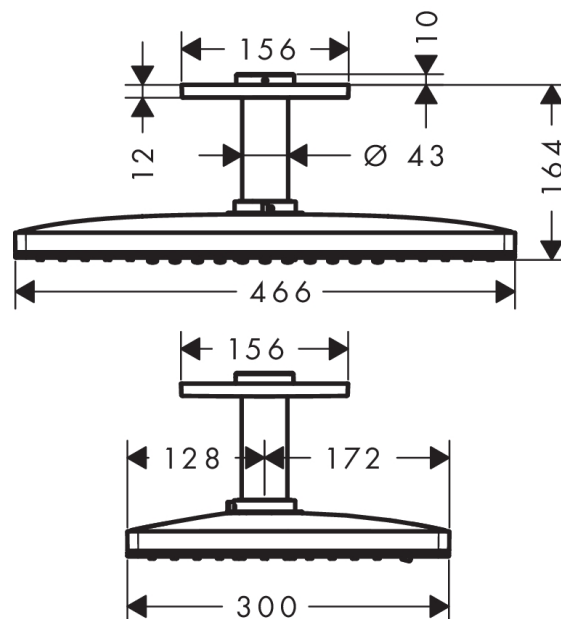

AXOR ShowerSolutions
Kopfbrause 460/300 2jet mit Deckenanschluss
 Oberflächen: **chrom** Artikelnummer: **35279000**

Beschreibung

Merkmale

- Brausekopfgröße: 460 x 300 mm
- Strahlart: Rain, RainStream
- Durchflussmenge Rain Strahl (bei 3 bar): 21 l/min
- Durchflussmenge RainStream Strahl (bei 3 bar): 18 l/min
- vollverchromte Strahlscheibe
- Material Strahlscheibe: Metall
- Strahlscheibe zur Reinigung abnehmbar
- Kopfbrause zur Reinigung abnehmbar
- Metalldeckenanschluss
- Deckenanschlusslänge: 100 mm
- Montage: Decke
- Anschlussgröße: DN15

Technologie

Produktabbildung

Maßzeichnung

Durchflussdiagramm