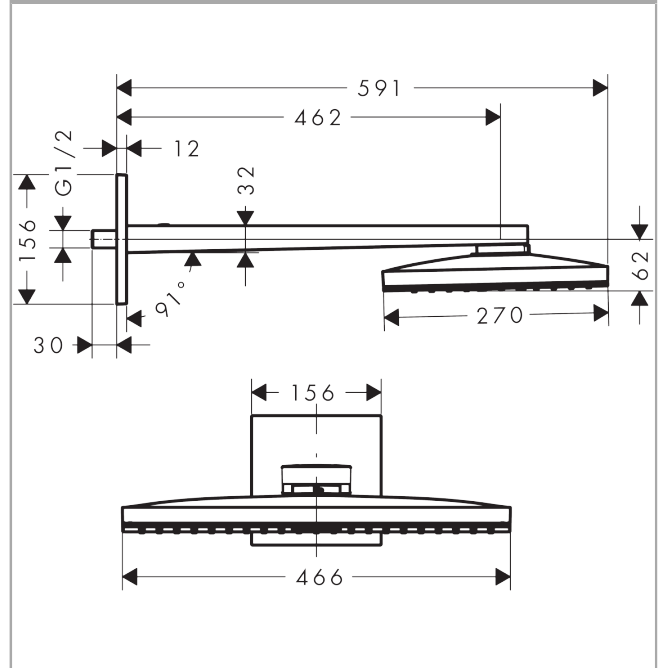

##### Merkmale

- Brausekopfgröße: 460 x 270 mm
- Brausearmlänge 460 mm
- Strahlart: Rain
- Durchflussmenge Rain Strahl (bei 3 bar): 19 l/min
- vollverchromte Strahlscheibe
- Material Strahlscheibe: Metall
- Strahlscheibe zur Reinigung abnehmbar
- Kopfbrause zur Reinigung abnehmbar
- Montage: Wand
- Anschlussgewinde G 1/2
- Anschlussgröße: DN15

#### Maßzeichnung