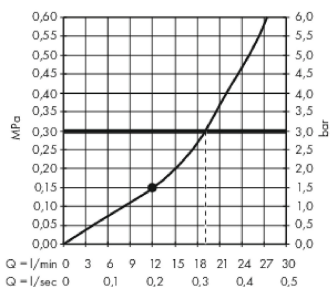

Durchflussdiagramm

Die Verbrauchswerte wurden praxisnah mit den dazugehörigen Armaturen (Thermostat/Mischer/Unterputzventil) gemessen.