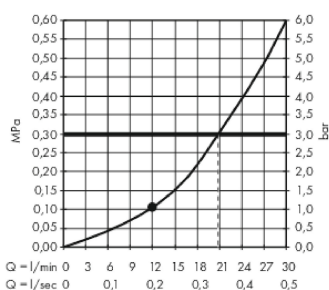

AXOR ShowerSolutions
Kopfbrause 460/300 1jet mit Deckenanschluss
 Oberflächen: **chrom** Artikelnummer: **35277000**

Beschreibung

Merkmale

- Brausekopfgröße: 460 x 270 mm
- Strahlart: Rain
- Durchflussmenge Rain Strahl (bei 3 bar): 21 l/min
- vollverchromte Strahlscheibe
- Material Strahlscheibe: Metall
- Strahlscheibe zur Reinigung abnehmbar
- Kopfbrause zur Reinigung abnehmbar
- Metalldeckenanschluss
- Deckenanschlusslänge: 100 mm
- Montage: Decke
- Anschlussgröße: DN15

Technologie

Produktabbildung

Maßzeichnung

Durchflussdiagramm

Die Verbrauchswerte wurden praxisnah mit den dazugehörigen Armaturen (Thermostat/Mischer/Unterputzventil) gemessen.