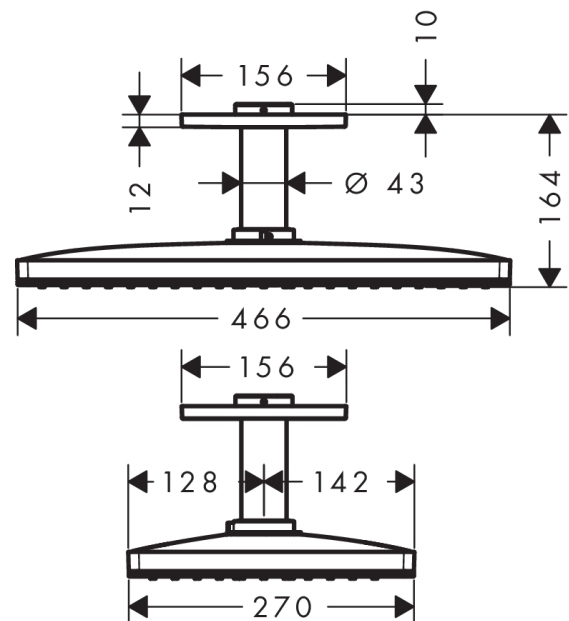

AXOR ShowerSolutions
Kopfbrause 460/300 1jet mit Deckenanschluss
 Oberflächen: **chrom** Artikelnummer: **35277000**

Beschreibung

Merkmale

- Brausekopfgröße: 460 x 270 mm
- Strahlart: Rain
- Durchflussmenge Rain Strahl (bei 3 bar): 21 l/min
- vollverchromte Strahlscheibe
- Material Strahlscheibe: Metall
- Strahlscheibe zur Reinigung abnehmbar
- Kopfbrause zur Reinigung abnehmbar
- Metalldeckenanschluss
- Deckenanschlusslänge: 100 mm
- Montage: Decke
- Anschlussgröße: DN15

Technologie

Produktabbildung

Maßzeichnung

Durchflussdiagramm

Die Verbrauchswerte wurden praxisnah mit den dazugehörigen Armaturen (Thermostat/Mischer/Unterputzventil) gemessen.