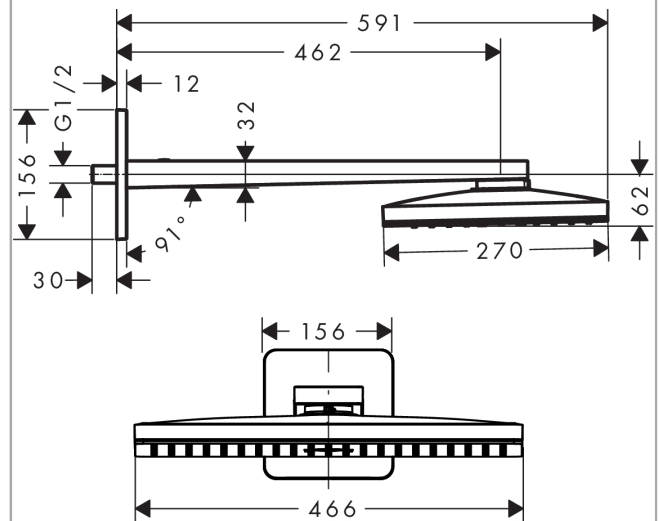

**AXOR ShowerSolutions**  
**Kopfbrause 460/300 1jet mit Brausearm und Softcube Rosette**  
 Oberflächen: **chrom** Artikelnummer: **35274000**

### Merkmale

- Brausekopfgröße: 460 x 270 mm
- Brausearmlänge 460 mm
- Strahlart: Rain
- Durchflussmenge Rain Strahl (bei 3 bar): 19 l/min
- vollverchromte Strahlscheibe
- Material Strahlscheibe: Metall
- Strahlscheibe zur Reinigung abnehmbar
- Kopfbrause zur Reinigung abnehmbar
- Montage: Wand
- Anschlussgewinde G ½
- Anschlussgröße: DN15

## Produktabbildung

## Maßzeichnung