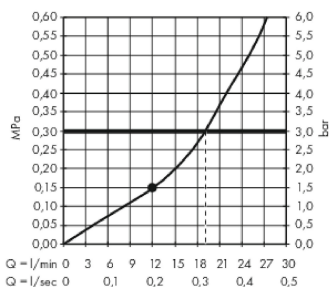

Durchflussdiagramm

Die Verbrauchswerte wurden praxisnah mit den dazugehörigen Armaturen (Thermostat/Mischer/Unterputzventil) gemessen.