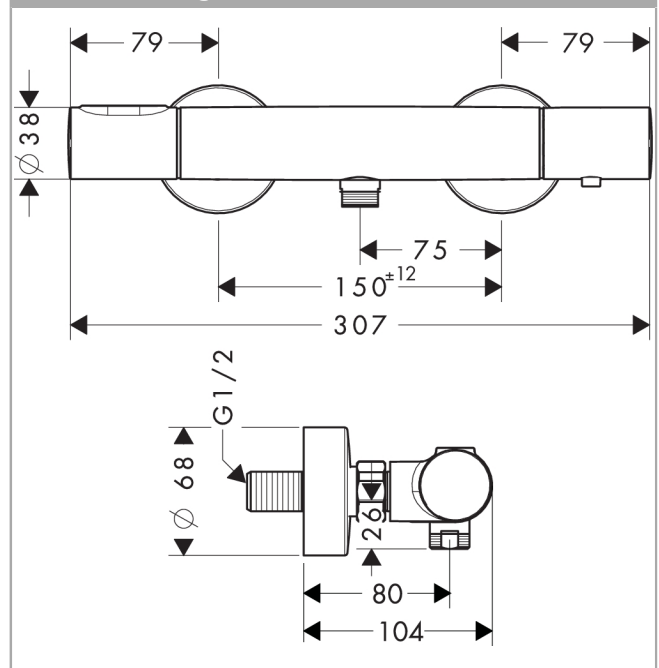

Maßzeichnung