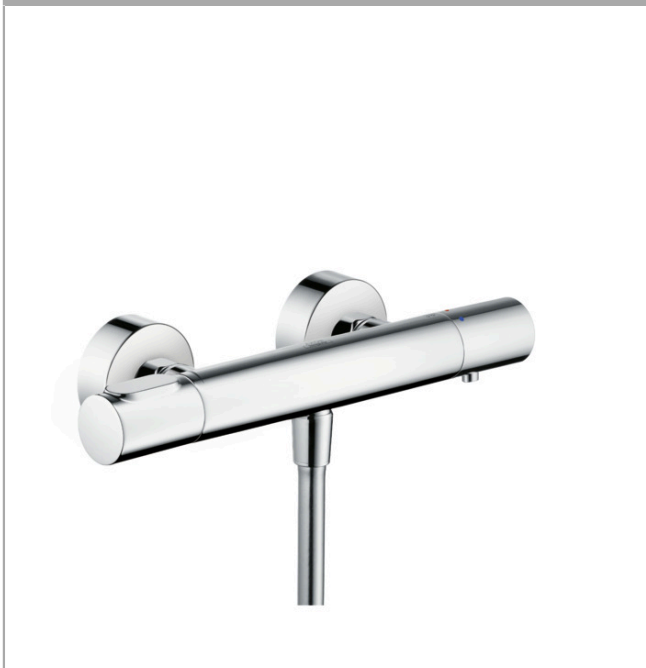

AXOR Citterio M

Brausethermostat Aufputz

Oberflächen: **chrom** Artikelnummer: **34635000**

Beschreibung

Merkmale

- 1 Verbraucher
- Thermostatkartusche zur Regelung der Temperatur, Keramikventil 180°
- Sicherheitssperre bei 40° C
- Temperaturbegrenzung einstellbar
- Durchflussmenge: 20 l/min
- Betriebsdruck: min. 1 bar/max. 10 bar
- Lieferumfang: Rosetten
- Rückflussverhinderer
- Schalldämpfer
- Stichmaß: 150 ± 12 mm
- Anschlussgröße: DN15
- Geräuschgruppe: I
- Durchflussklasse: A
- DVGW NW-6509BT0642
- PA-IX 18988/IB

Produktabbildung