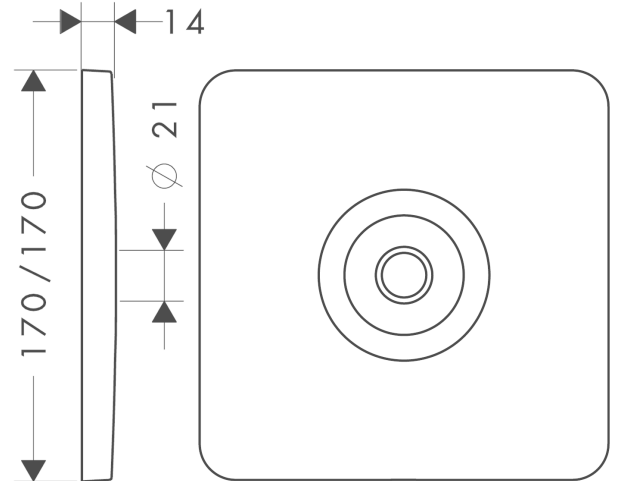

AXOR Citterio M
Wandplatte Softcube

Oberflächen: **chrom** Artikelnummer: **34612000**

Beschreibung

Merkmale

- Wandmontage
- Material: Metall

Produktabbildung

Maßzeichnung

Ihr Online-Fachhändler für: