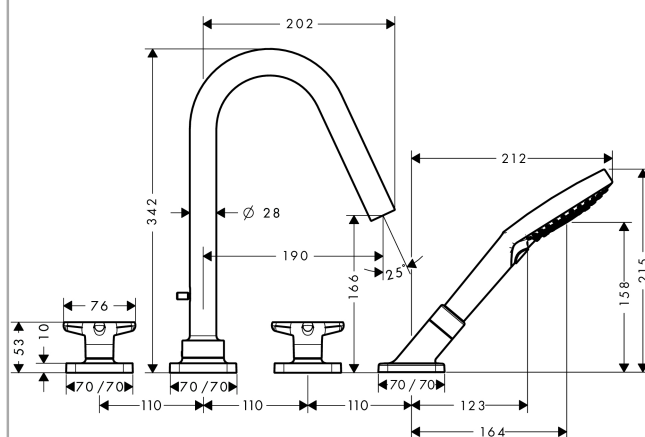

Maßzeichnung