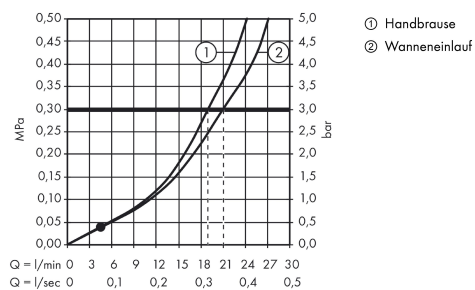

AXOR Citterio M

4-Loch Wannenrandarmatur mit Sterngriffen und Rosetten

Oberflächen: **chrom** Artikelnummer: **34446000**

Beschreibung

Merkmale

- Ausladung 135 mm
- mit Rosetten
- Anschlussart: Grundkörper
- Normalstrahl
- Keramikventile heiß/ kalt 180°
- Temperaturbegrenzung nicht einstellbar
- mit automatischer Rückstellung
- Rückflussverhinderer
- Maximale Ausziehlänge Handbrause: 1,10 m
- Brausehalter integriert
- Anschlussgröße: DN15
- Lieferumfang: Griffe, Rosette, Wanneneinlauf mit Umsteller, Rückflussverhinderer

Technologie

Produktabbildung

Maßzeichnung

Durchflussdiagramm

Ihr Online-Fachhändler für:

hansgrohe

- Kostenlose und individuelle Beratung
- Hochwertige Produkte
- Kostenloser und schneller Versand

- TOP Bewertungen
- Exzelerter Kundenservice
- Über 20 Jahre Erfahrung