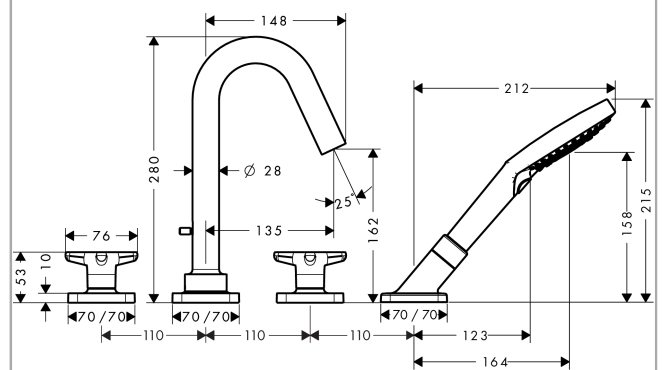

Maßzeichnung