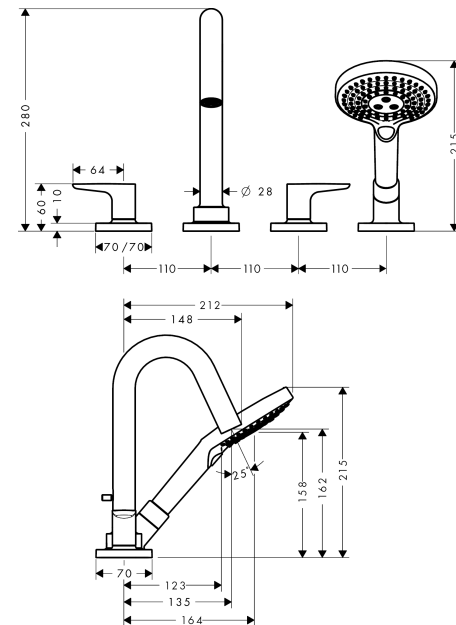

Maßzeichnung