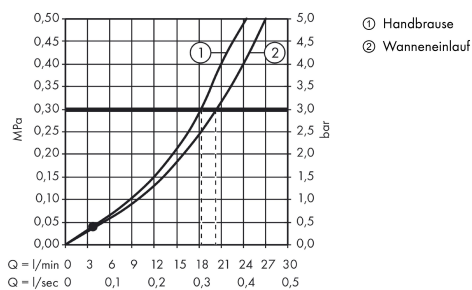

AXOR Citterio M

4-Loch Wannenrandarmatur mit Hebelgriffen und Rosetten

Oberflächen: **chrom** Artikelnummer: **34444000**

Beschreibung

Merkmale

- Ausladung 135 mm
- mit Rosetten
- Anschlussart: Grundkörper
- Normalstrahl
- Keramikventile heiß/ kalt 90°
- Temperaturbegrenzung nicht einstellbar
- mit automatischer Rückstellung
- Rückflussverhinderer
- Maximale Ausziehlänge Handbrause: 1,10 m
- Brausehalter integriert
- Anschlussgröße: DN15
- Lieferumfang: Griffe, Rosette, Wanneneinlauf mit Umsteller, Rückflussverhinderer

Technologie

Produktabbildung

Maßzeichnung

Durchflussdiagramm

Ihr Online-Fachhändler für:

hansgrohe

- Kostenlose und individuelle Beratung
- Hochwertige Produkte
- Kostenloser und schneller Versand

- TOP Bewertungen
- Exzelerter Kundenservice
- Über 20 Jahre Erfahrung