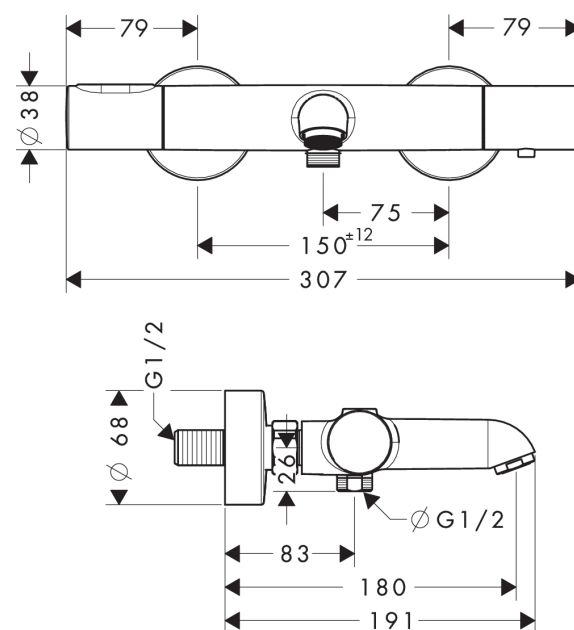

Maßzeichnung