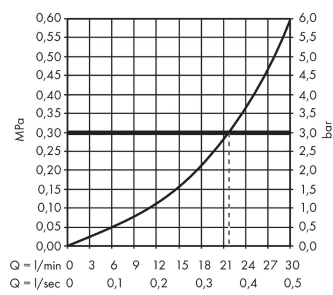

Durchflussdiagramm