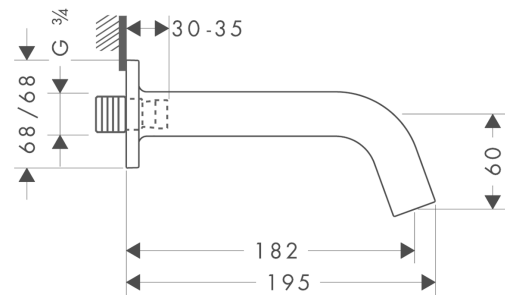

Maßzeichnung