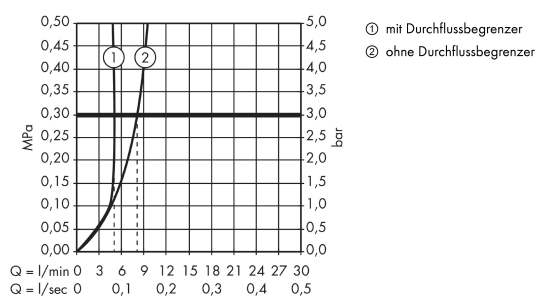

Technologie

Produktabbildung

Maßzeichnung

Durchflussdiagramm

Ihr Online-Fachhändler für:

hansgrohe

- Kostenlose und individuelle Beratung
- Hochwertige Produkte
- Kostenloser und schneller Versand

- TOP Bewertungen
- Exzelerter Kundenservice
- Über 20 Jahre Erfahrung