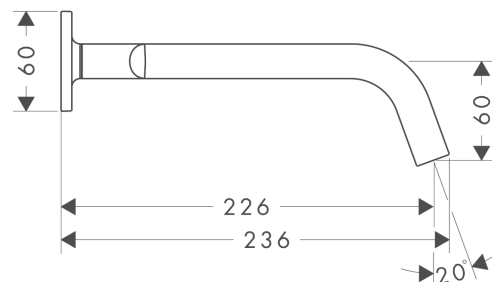

Maßzeichnung