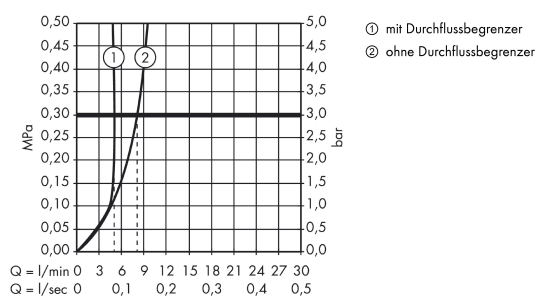

Technologie

Produktabbildung

Maßzeichnung

Durchflussdiagramm

Ihr Online-Fachhändler für:

hansgrohe

- Kostenlose und individuelle Beratung
- Hochwertige Produkte
- Kostenloser und schneller Versand

- TOP Bewertungen
- Exzelerter Kundenservice
- Über 20 Jahre Erfahrung