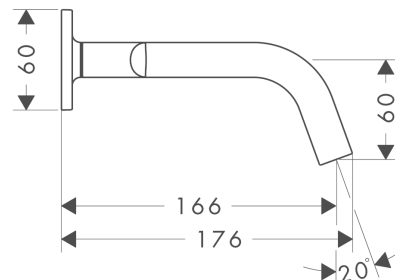

Maßzeichnung