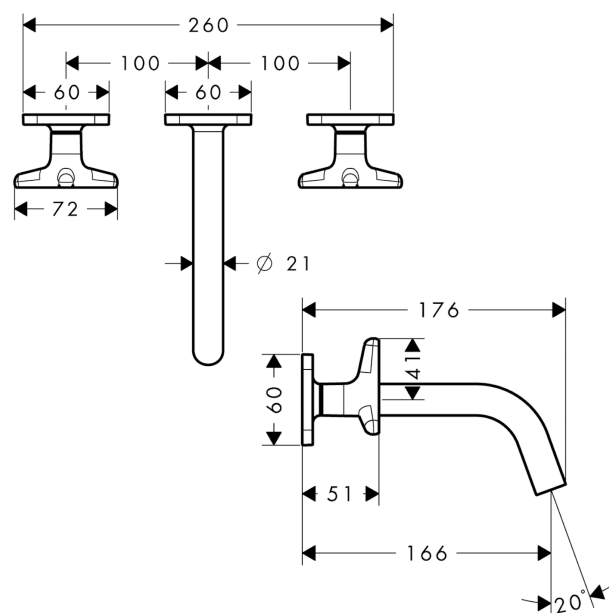

Maßzeichnung