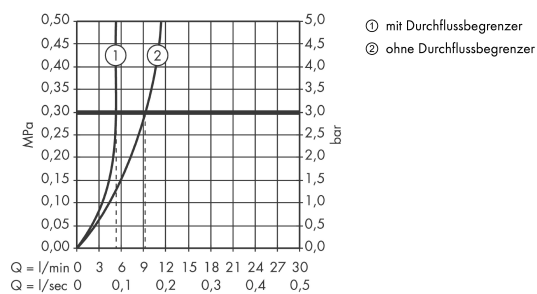

Technologie

Produktabbildung

Maßzeichnung

Durchflussdiagramm

Ihr Online-Fachhändler für:

hansgrohe

- Kostenlose und individuelle Beratung
- Hochwertige Produkte
- Kostenloser und schneller Versand

- TOP Bewertungen
- Exzelerter Kundenservice
- Über 20 Jahre Erfahrung