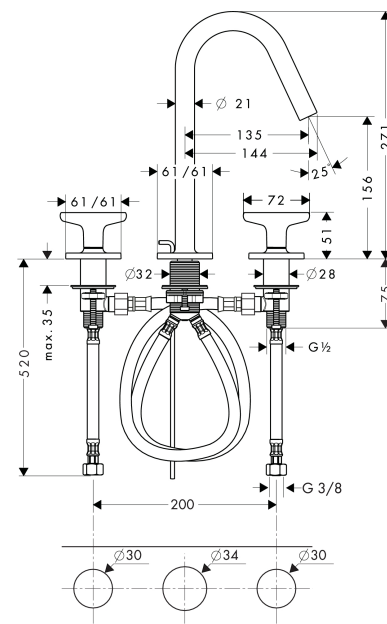

Maßzeichnung