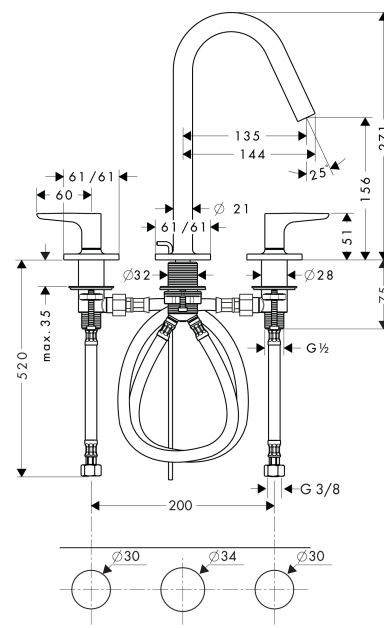

Maßzeichnung