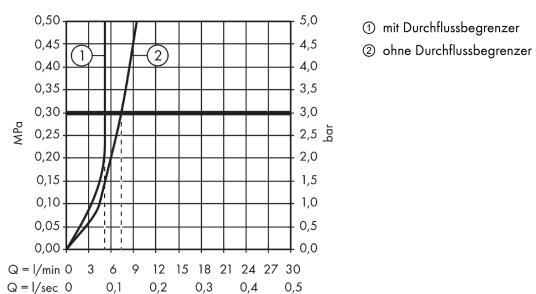

Technologie

Produktabbildung

Maßzeichnung

Durchflussdiagramm

Ihr Online-Fachhändler für:

hansgrohe

- Kostenlose und individuelle Beratung
- Hochwertige Produkte
- Kostenloser und schneller Versand

- TOP Bewertungen
- Exzelerter Kundenservice
- Über 20 Jahre Erfahrung