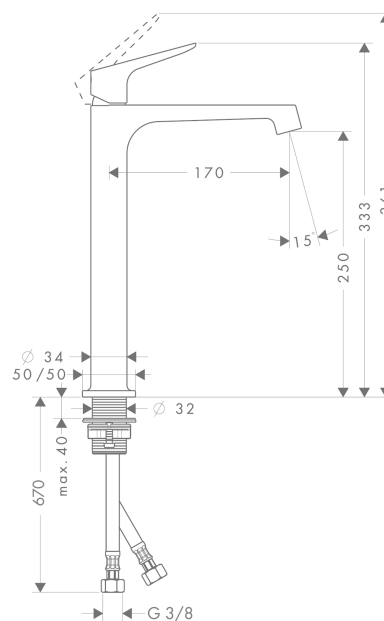

AXOR Citterio M

Einhebel-Waschtischmischer 250 ohne Zugstange für Waschschüsseln

Oberflächen: **chrom** Artikelnummer: **34127000**

Beschreibung

Merkmale

- ComfortZone 250
- Ausladung 170 mm
- Laminarstrahl
- Durchflussmenge: 5 l/min
- Keramikmischsystem
- Temperaturbegrenzung einstellbar
- unverschleißbares Siebventil
- für Durchlauferhitzer geeignet
- Anschlussart: G 3/8 Anschlussschläuche
- Anschlussgröße: DN15
- DVGW NW-6506BT0646
- P-IX 18742/IO

Technologie

Designpreise

reddot design award

Produktabbildung

Maßzeichnung

Durchflussdiagramm

Ihr Online-Fachhändler für:

hansgrohe