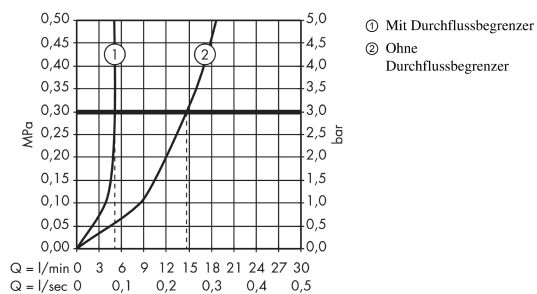

Technologie

Designpreise

reddot design award

Produktabbildung

Maßzeichnung

Durchflussdiagramm

Ihr Online-Fachhändler für:

hansgrohe