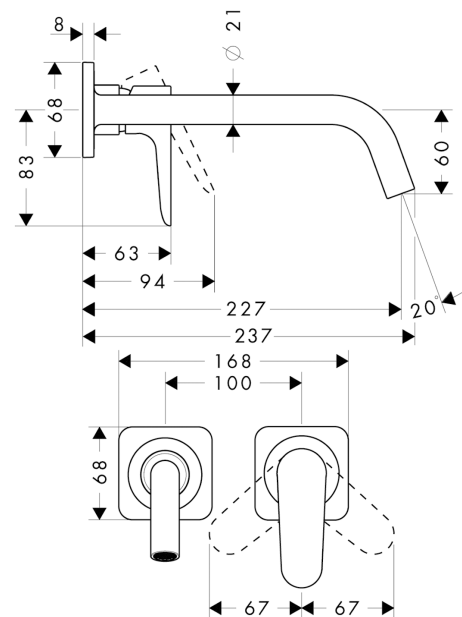

#### Merkmale

- Griff rechts oder links positionierbar, abhängig von der Installation des Grundkörpers
- Ausladung 227 mm
- Normalstrahl
- Durchflussmenge: 5 l/min
- Keramikmischsystem
- Temperaturbegrenzung einstellbar
- unverschleißbares Siebventil
- für Durchlauferhitzer geeignet
- Anschlussart: Grundkörper
- Anschlussgröße: DN15
- P-IX 18117/IO

### Produktabbildung

### Maßzeichnung