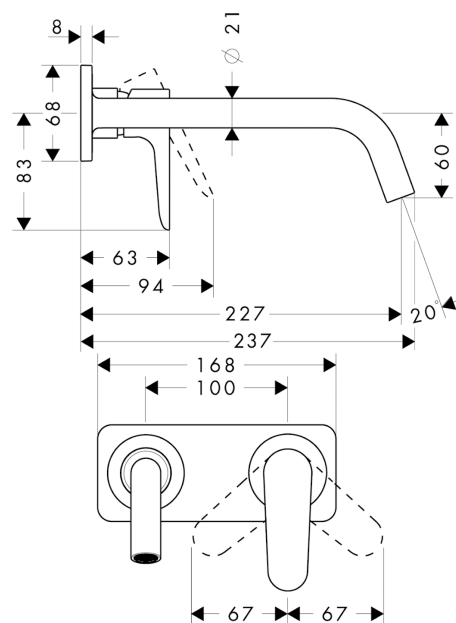

Maßzeichnung