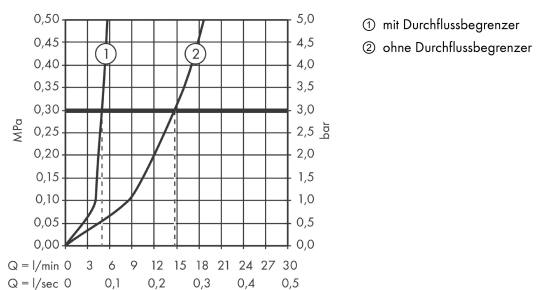

AXOR Citterio M

Einhebel-Waschtischmischer Unterputz mit Auslauf 227 mm und Platte für Wandmontage

Oberflächen: **chrom** Artikelnummer: **34115000**

Beschreibung

Merkmale

- Griff rechts oder links positionierbar, abhängig von der Installation des Grundkörpers
- Ausladung 227 mm
- Normalstrahl
- Durchflussmenge: 5 l/min
- Keramikmischsystem
- Temperaturbegrenzung einstellbar
- unverschleißbares Siebventil
- für Durchlauferhitzer geeignet
- Anschlussart: Grundkörper
- Anschlussgröße: DN15
- P-IX 18117/IO

Technologie

Produktabbildung

Maßzeichnung

Durchflussdiagramm

Ihr Online-Fachhändler für:

hansgrohe

- Kostenlose und individuelle Beratung
- Hochwertige Produkte
- Kostenloser und schneller Versand

- TOP Bewertungen
- Exzelerter Kundenservice
- Über 20 Jahre Erfahrung