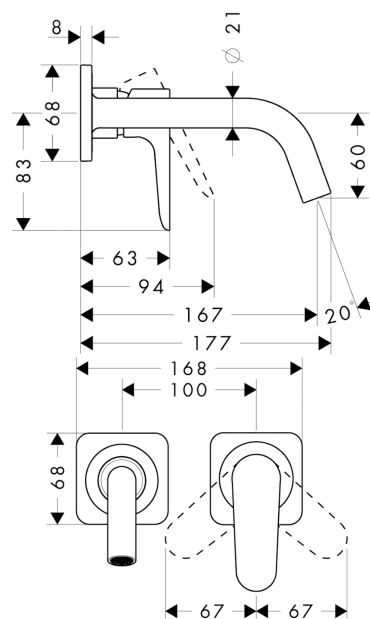

#### Merkmale

- Griff rechts oder links positionierbar, abhängig von der Installation des Grundkörpers
- Ausladung 167 mm
- Laminarstrahl
- Durchflussmenge: 5 l/min
- Keramikmischsystem
- Temperaturbegrenzung einstellbar
- unverschleißbares Siebventil
- für Durchlauferhitzer geeignet
- Anschlussart: Grundkörper
- Anschlussgröße: DN15
- P-IX 18117/IO

### Produktabbildung

### Maßzeichnung