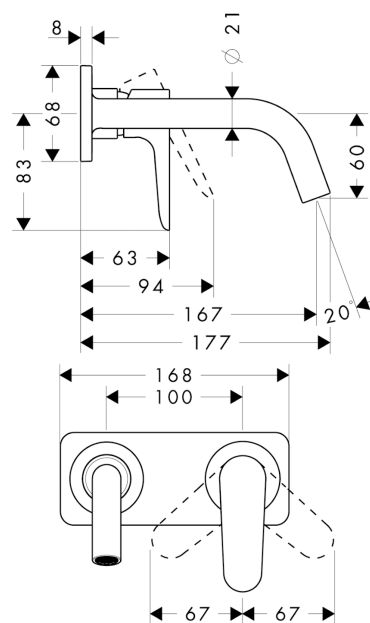

#### Merkmale

- Griff rechts oder links positionierbar, abhängig von der Installation des Grundkörpers
- Ausladung 167 mm
- Laminarstrahl
- Durchflussmenge: 5 l/min
- Keramikmischsystem
- Temperaturbegrenzung einstellbar
- unverschleißbares Siebventil
- für Durchlauferhitzer geeignet
- Anschlussart: Grundkörper
- Anschlussgröße: DN15
- P-IX 18117/IO

### Produktabbildung

### Maßzeichnung