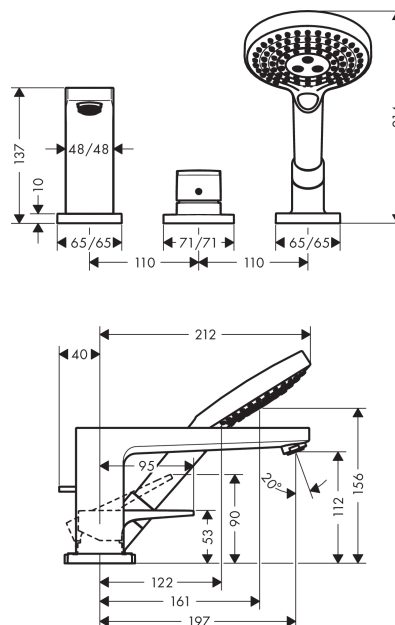

Metropol

3-Loch Einhebel-Wannenrandmischer mit Hebelgriff

Oberflächen: **chrom** Artikelnummer: **32550000**

Beschreibung

Merkmale

- Ausladung 197 mm
- Anschlussart: Grundkörper
- Normal- und Brausestrahl
- Durchflussmenge: 22 l/min
- Keramikmischsystem
- Temperaturbegrenzung einstellbar
- Maximale Ausziehlänge Handbrause: 1,10 m
- Brausehalter integriert
- Anschlussgröße: DN15
- Lieferumfang: Griff, Rosette, Umsteller, Wanneneinlauf, Keramikkartusche

Technologie

Produktabbildung

Maßzeichnung

Durchflussdiagramm