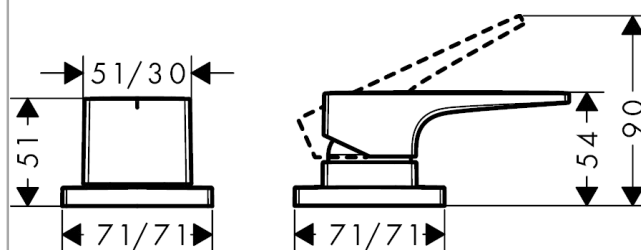

Metropol

2-Loch Einhebel-Wannenrandmischer mit Hebelgriff

Oberflächen: **chrom** Artikelnummer: **32548000**

Beschreibung

Merkmale

- Anschlussart: Grundkörper
- Keramikmischsystem
- Temperaturbegrenzung einstellbar
- Anschlussgröße: DN15
- Lieferumfang: Griff, Rosette, Umsteller, Keramikkartusche

Produktabbildung

Maßzeichnung