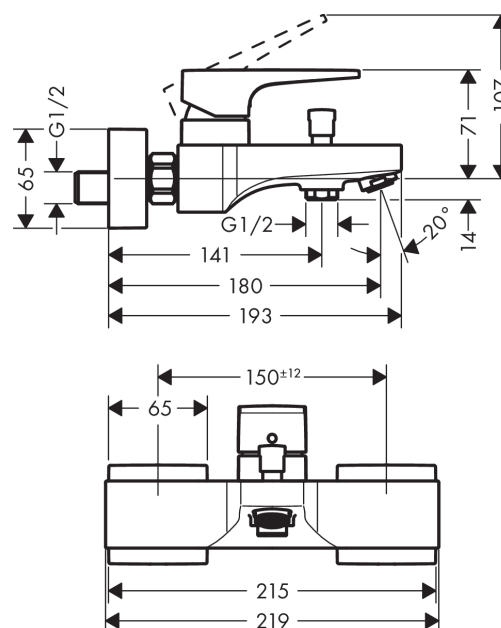

Metropol

Einhebel-Wannenmischer Aufputz mit Hebelgriff

Oberflächen: **chrom** Artikelnummer: **32540000**

Beschreibung

Merkmale

- Ausladung 180 mm
- Anschlussart: S-Anschlüsse
- Stichmaß: 150 ± 12 mm
- Normalstrahl
- Durchflussmenge: 22 l/min
- Keramikmischsystem
- Temperaturbegrenzung einstellbar
- mit automatischer Rückstellung
- Rückflussverhinderer
- mit Schalldämpfer
- für Durchlauferhitzer geeignet
- Anschlussgröße: DN15

Technologie

Produktabbildung

Maßzeichnung

Durchflussdiagramm