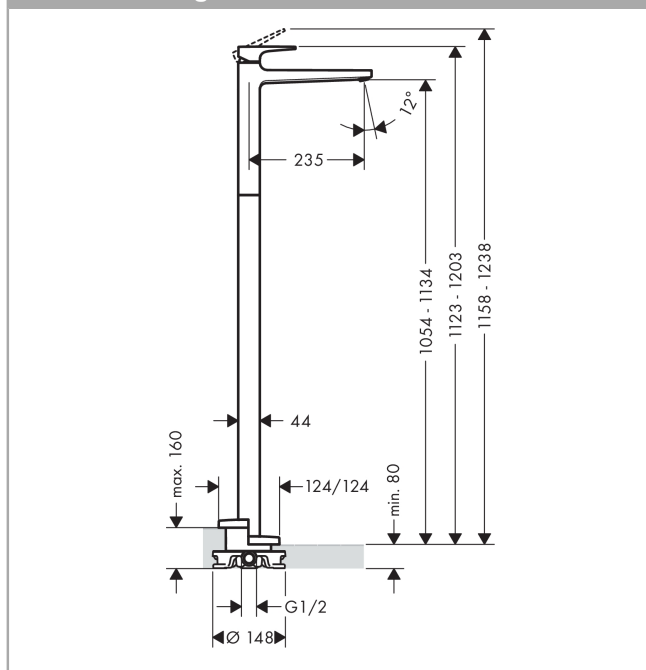

Metropol

Einhebel-Waschtischmischer mit Hebelgriff bodenstehend ohne Ablaufgarnitur

Oberflächen: **chrom** Artikelnummer: **32530000**

Beschreibung

Merkmale

- Ausladung 235 mm
- Normalstrahl
- Durchflussmenge: 5 l/min
- Keramikmischsystem
- Temperaturbegrenzung einstellbar
- für Durchlauferhitzer geeignet
- Anschlussart: Grundkörper
- Anschlussgröße: DN15

Technologie

Produktabbildung

Maßzeichnung

Durchflussdiagramm

- ① Mit Durchflussbegrenzer
- ② Ohne Durchflussbegrenzer