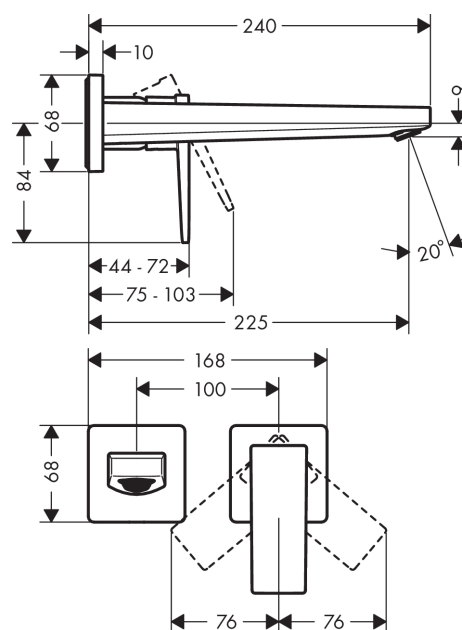

#### Merkmale

- Griff rechts oder links positionierbar, abhängig von der Installation des Grundkörpers
- Ausladung 225 mm
- Normalstrahl
- Durchflussmenge: 5 l/min
- Keramikmischsystem
- Temperaturbegrenzung einstellbar
- unverschleißbares Siebventil
- für Durchlauferhitzer geeignet
- Anschlussart: Grundkörper
- Anschlussgröße: DN15
- P-IX 7302/IO

### Maßzeichnung