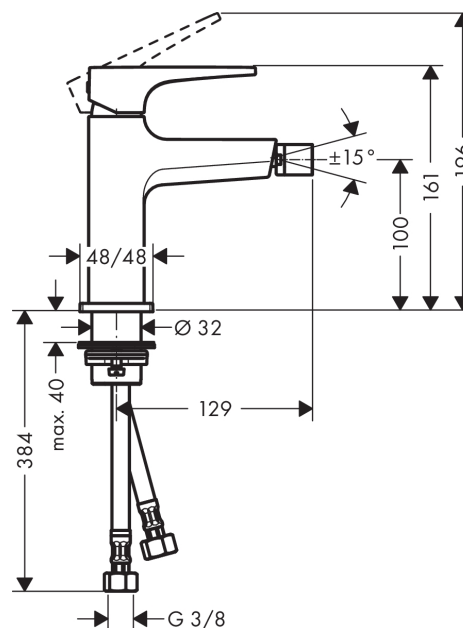

##### Merkmale

- Ausladung 123 mm
- Kugelgelenk-Strahlformer
- Laminarstrahl
- Durchflussmenge: 7,2 l/min
- Keramikmischsystem
- Temperaturbegrenzung einstellbar
- Push-Open Ablaufgarnitur G 1¼
- für Durchlauferhitzer geeignet
- Anschlussart: G ¾ Anschlussschläuche
- Anschlussgröße: DN15
- P-IX 7301/IIO

#### Maßzeichnung