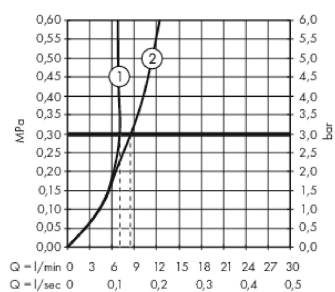

Durchflussdiagramm

- ① Mit Durchflussbegrenzer
- ② Ohne Durchflussbegrenzer