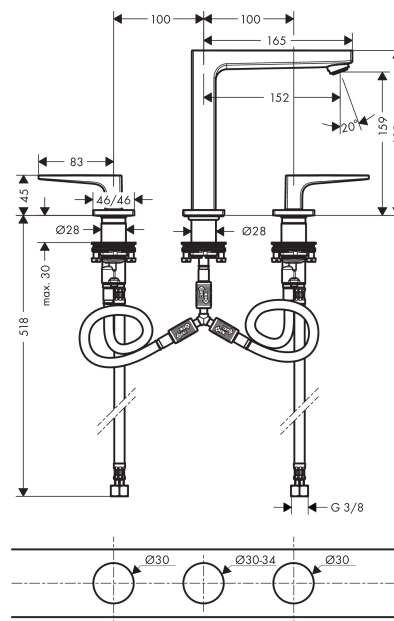

### 3-Loch Waschtischarmatur 160 mit Hebelgriffen und Push-Open Ablaufgarnitur

Oberflächen: **chrom** Artikelnummer: **32515000**

##### Merkmale

- ComfortZone 160
- Ausladung 152 mm
- Durchflussmenge: 5 l/min
- Keramikventile heiß/ kalt 90°
- Lieferumfang: Grund- und Fertigset
- Push-Open Ablaufgarnitur G 1¼
- für Durchlauferhitzer geeignet
- Anschlussart: G ¾ Anschlusschläuche
- Anschlussgröße: DN15
- P-IX 7298/IO

#### Produktabbildung

#### Maßzeichnung