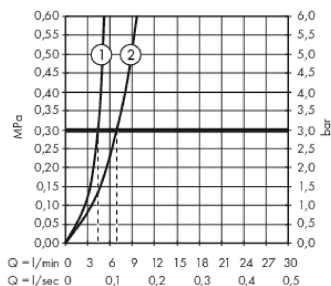

Durchflussdiagramm

- ① Mit Durchflussbegrenzer
- ② Ohne Durchflussbegrenzer