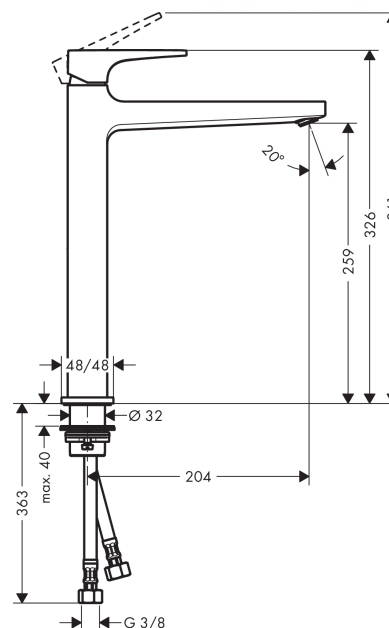

Metropol
Einhebel-Waschtischmischer 260 mit Hebelgriff für Waschschrüsseln mit Push-Open
Ablaufgarnitur
 Oberflächen: **chrom** Artikelnummer: **32512000**

Beschreibung

Merkmale

- ComfortZone 260
- Ausladung 204 mm
- Normalstrahl
- Durchflussmenge: 5 l/min
- Keramikmischsystem
- Temperaturbegrenzung einstellbar
- Push-Open Ablaufgarnitur G 1¼
- für Durchlauferhitzer geeignet
- Anschlussart: G ¾ Anschlussschläuche
- Anschlussgröße: DN15
- P-IX 7295/IO

Technologie

Designpreise

Produktabbildung

Maßzeichnung

Durchflussdiagramm