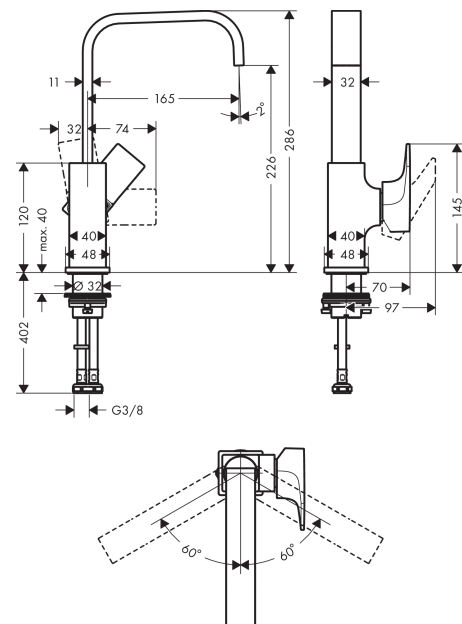

Metropol

Einhebel-Waschtischmischer 230 mit Hebelgriff und Push-Open Ablaufgarnitur

Oberflächen: **chrom** Artikelnummer: **32511000**

Beschreibung

Merkmale

- ComfortZone 230
- Ausladung 165 mm
- Normalstrahl
- Durchflussmenge: 5 l/min
- Keramikmischsystem
- Temperaturbegrenzung einstellbar
- Push-Open Ablaufgarnitur G 1/4
- für Durchlauferhitzer geeignet
- Schwenkbereich 120°
- Anschlussart: G 3/8 Anschlussschläuche
- Anschlussgröße: DN15
- PA-IX 7300/IO

Technologie

Designpreise

Produktabbildung

Maßzeichnung

Durchflussdiagramm