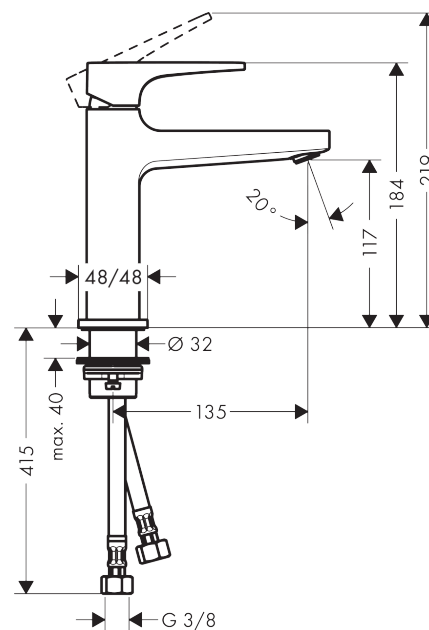

Metropol

Einhebel-Waschtischmischer 110 mit Hebelgriff und Push-Open Ablaufgarnitur

Oberflächen: **chrom** Artikelnummer: **32507000**

Beschreibung

Merkmale

- ComfortZone 110
- Ausladung 135 mm
- Normalstrahl
- Durchflussmenge: 5 l/min
- Keramikmischsystem
- Temperaturbegrenzung einstellbar
- Push-Open Ablaufgarnitur G 1¼
- für Durchlauferhitzer geeignet
- Anschlussart: G ¾ Anschlussschläuche
- Anschlussgröße: DN15
- P-IX 7295/IO

Technologie

Designpreise

reddot award 2017
winner

GERMAN
DESIGN
AWARD
WINNER
2018

Produktabbildung

Maßzeichnung

Durchflussdiagramm