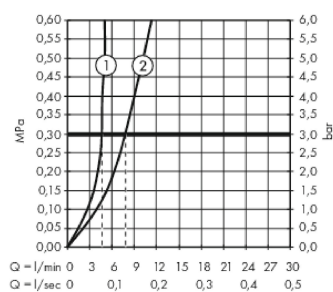

Metropol

Einhebel-Waschtischmischer 110 mit Hebelgriff und Push-Open Ablaufgarnitur

Oberflächen: **chrom** Artikelnummer: **32507000**

Beschreibung

Merkmale

- ComfortZone 110
- Ausladung 135 mm
- Normalstrahl
- Durchflussmenge: 5 l/min
- Keramikmischsystem
- Temperaturbegrenzung einstellbar
- Push-Open Ablaufgarnitur G 1¼
- für Durchlauferhitzer geeignet
- Anschlussart: G ¾ Anschlusschläuche
- Anschlussgröße: DN15
- P-IX 7295/IO

Technologie

Designpreise

reddot award 2017
winner

GERMAN
DESIGN
AWARD
WINNER
2018

Produktabbildung

Maßzeichnung

Durchflussdiagramm

Ihr Online-Fachhändler für: