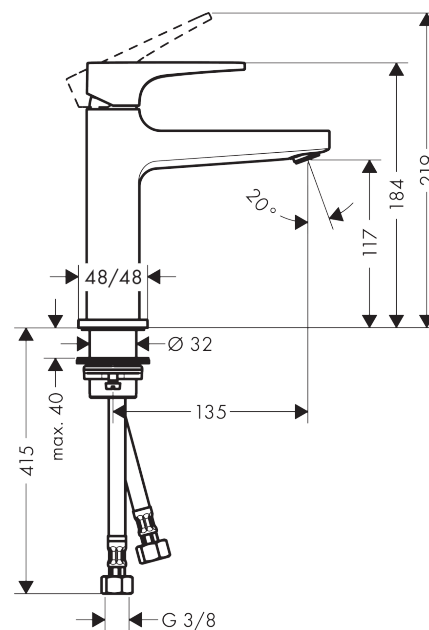

Maßzeichnung