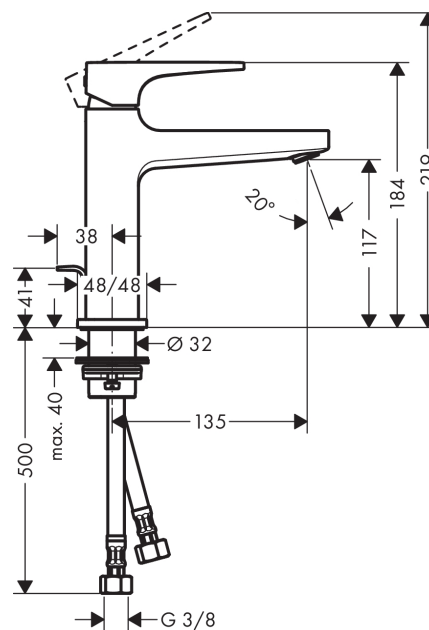

Metropol

Einhebel-Waschtischmischer 110 mit Hebelgriff und Zugstangen-Ablaufgarnitur

Oberflächen: **chrom** Artikelnummer: **32506000**

Beschreibung

Merkmale

- ComfortZone 110
- Ausladung 135 mm
- Normalstrahl
- Durchflussmenge: 5 l/min
- Keramikmischsystem
- Temperaturbegrenzung einstellbar
- Zugstangen-Ablaufgarnitur G 1¼
- für Durchlauferhitzer geeignet
- Anschlussart: G ¾ Anschlussschläuche
- Anschlussgröße: DN15
- P-IX 7295/IO

Technologie

Designpreise

reddot award 2017
winner

GERMAN
DESIGN
AWARD
WINNER
2018

Produktabbildung

Maßzeichnung

Durchflussdiagramm