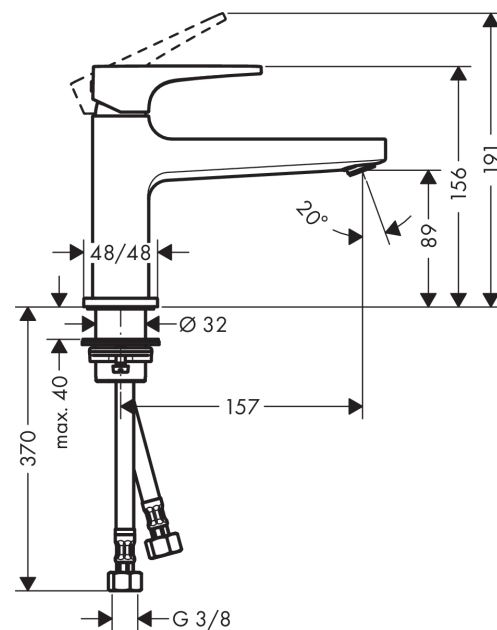

Metropol

Einhebel-Waschtischmischer 100 CoolStart mit Hebelgriff und Push-Open Ablaufgarnitur

Oberflächen: **chrom** Artikelnummer: **32503000**

Beschreibung

Merkmale

- ComfortZone 100
- Kaltwasser in Mittelstellung
- Ausladung 156 mm
- Normalstrahl
- Durchflussmenge: 5 l/min
- Keramikmischsystem
- Temperaturbegrenzung einstellbar
- Push-Open Ablaufgarnitur G 1¼
- für Durchlauferhitzer geeignet
- Anschlussart: G ¾ Anschlussschläuche
- Anschlussgröße: DN15
- P-IX 7296/IO

Technologie

Designpreise

Produktabbildung

Maßzeichnung

Durchflussdiagramm