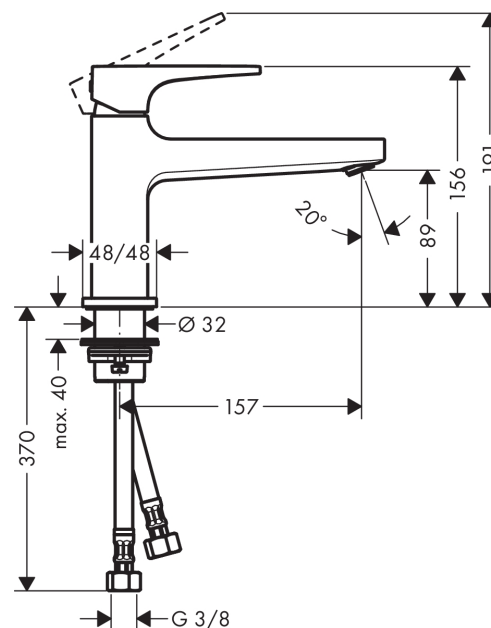

Metropol

Einhebel-Waschtischmischer 100 mit Hebelgriff und Push-Open Ablaufgarnitur

Oberflächen: **chrom** Artikelnummer: **32502000**

Beschreibung

Merkmale

- ComfortZone 100
- Ausladung 157 mm
- Normalstrahl
- Durchflussmenge: 5 l/min
- Keramikmischsystem
- Temperaturbegrenzung einstellbar
- Push-Open Ablaufgarnitur G 1¼
- für Durchlauferhitzer geeignet
- Anschlussart: G ¾ Anschlussschläuche
- Anschlussgröße: DN15
- P-IX 7295/IO

Technologie

Designpreise

Produktabbildung

Maßzeichnung

Durchflussdiagramm