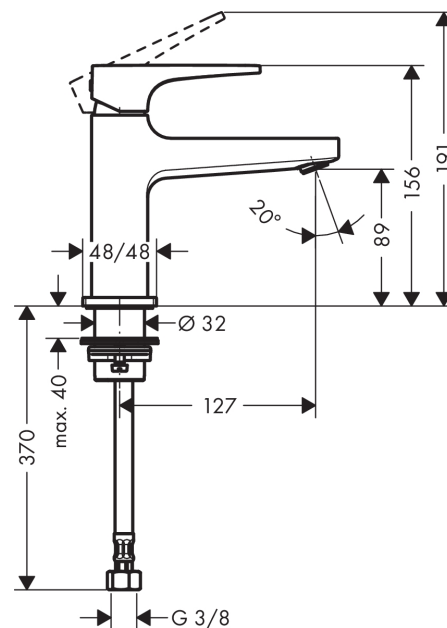

Metropol

Einhebel-Waschtischmischer 100 mit Hebelgriff für Handwaschbecken für Kaltwasser

Oberflächen: **chrom** Artikelnummer: **32501000**

Beschreibung

Merkmale

- ComfortZone 100
- Ausladung 127 mm
- Normalstrahl
- Durchflussmenge: 5 l/min
- Keramikmischsystem
- Temperaturbegrenzung einstellbar
- nur für Kaltwasseranschluss
- ohne Ablaufgarnitur
- Anschlussart: G 3/8 Anschlussschläuche
- Anschlussgröße: DN15

Technologie

Designpreise

Produktabbildung

Maßzeichnung

Durchflussdiagramm

- ① Mit Durchflussbegrenzer
- ② Ohne Durchflussbegrenzer