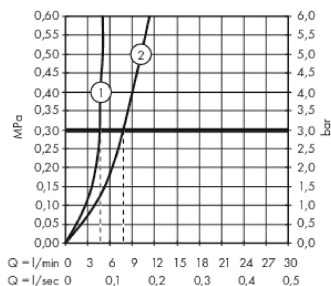

Metropol

Einhebel-Waschtischmischer 100 mit Hebelgriff für Handwaschbecken für Kaltwasser

Oberflächen: **chrom** Artikelnummer: **32501000**

Beschreibung

Merkmale

- ComfortZone 100
- Ausladung 127 mm
- Normalstrahl
- Durchflussmenge: 5 l/min
- Keramikmischsystem
- Temperaturbegrenzung einstellbar
- nur für Kaltwasseranschluss
- ohne Ablaufgarnitur
- Anschlussart: G 3/8 Anschlussschläuche
- Anschlussgröße: DN15

Technologie

Designpreise

Produktabbildung

Maßzeichnung

Durchflussdiagramm

- ① Mit Durchflussbegrenzer
- ② Ohne Durchflussbegrenzer