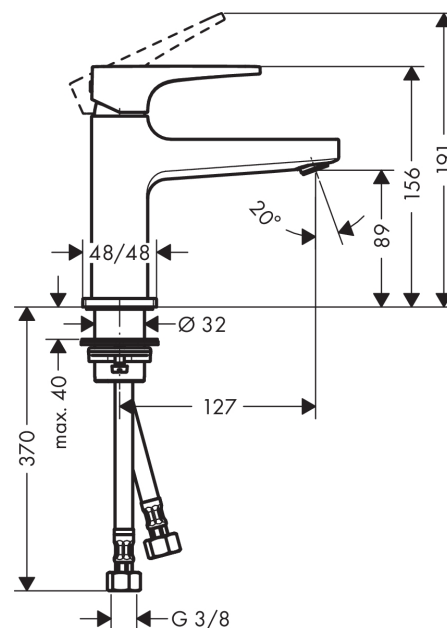

### Merkmale

- ComfortZone 100
- Ausladung 127 mm
- Normalstrahl
- Durchflussmenge: 5 l/min
- Keramikmischsystem
- Temperaturbegrenzung einstellbar
- Push-Open Ablaufgarnitur G 1¼
- für Durchlauferhitzer geeignet
- Anschlussart: G ¾ Anschlussschläuche
- Anschlussgröße: DN15
- P-IX 7295/IO

## Produktabbildung

## Maßzeichnung