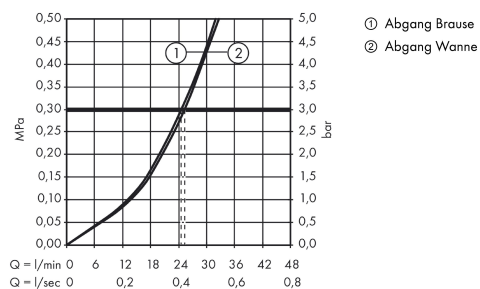

Durchflussdiagramm