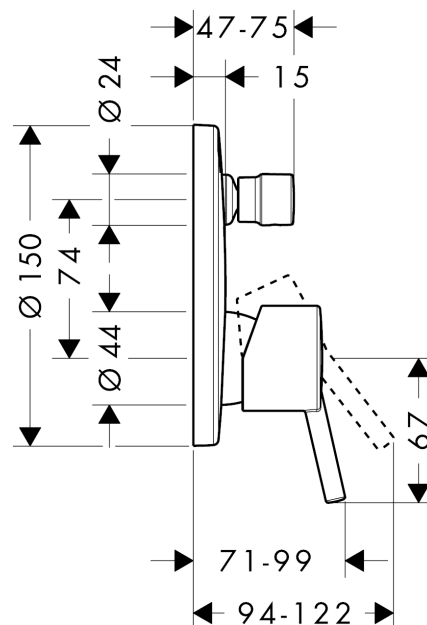

Maßzeichnung