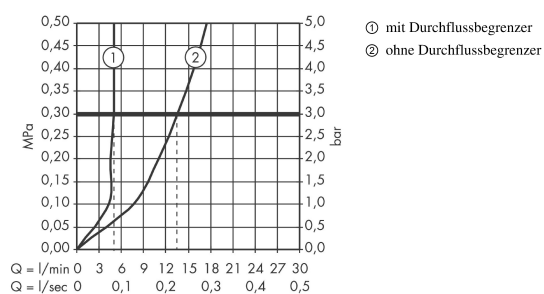

Durchflussdiagramm