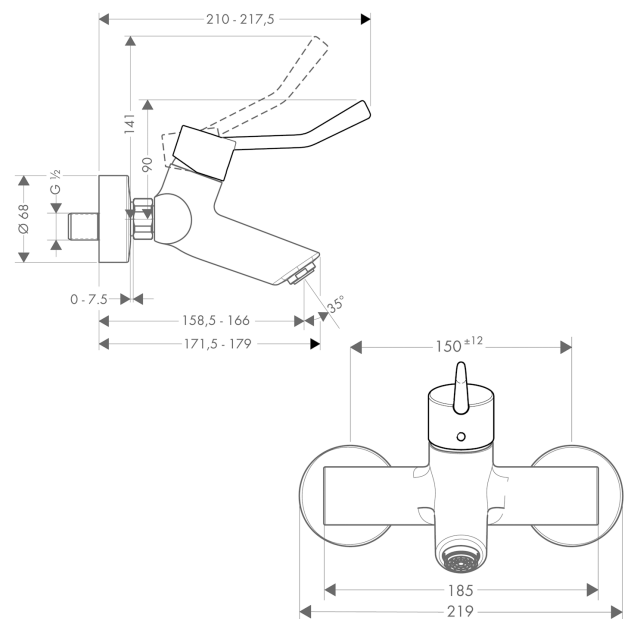

##### Merkmale

- Benutzer-optimierte Hebellänge 116 mm
- Ausladung 158,5 - 166 mm
- Laminarstrahl
- Durchflussmenge: 5 l/min
- Stichmaß: 150 ± 12 mm
- Keramikmischsystem
- Temperaturbegrenzung einstellbar
- mit Schalldämpfer
- für Durchlauferhitzer geeignet
- Anschlussart: S-Anschlüsse
- Anschlussgröße: DN15

#### Produktabbildung

#### Maßzeichnung