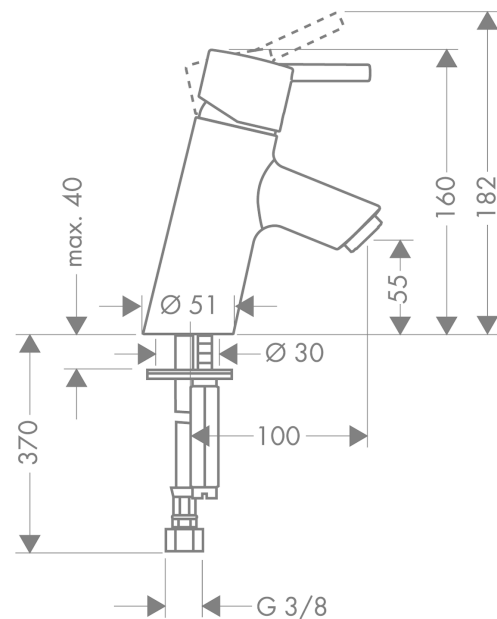

Maßzeichnung