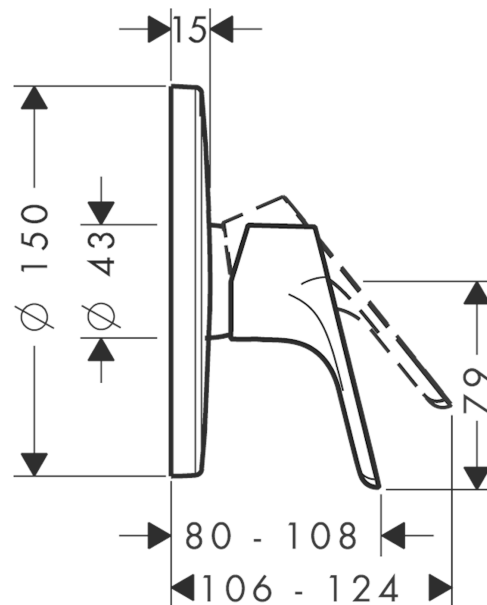

Maßzeichnung